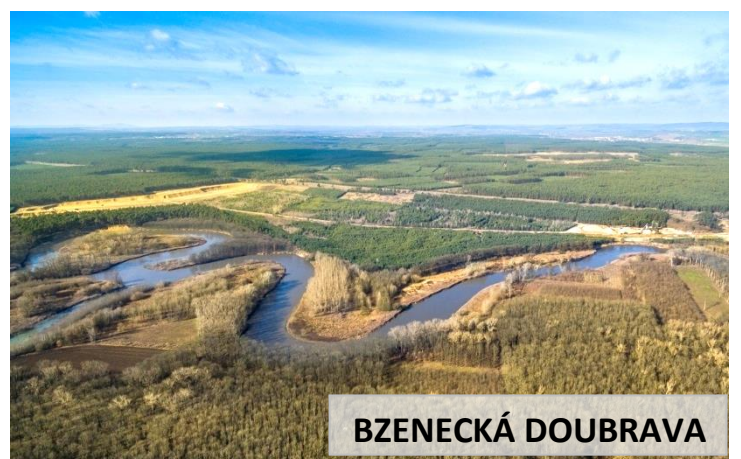

Bzenec

NÁMĚSTÍ S MARIÁNSKÝM SLOUPEM

BZENECKÁ LÍPA

TRADICE VINAŘSTVÍ

ZÁMECKÉ SKLEPY

TRADICE ŘEZBÁŘSTVÍ

BZENECKÁ DOUBRAVA

OBNOVA KAPLE SV. FLORIÁNA

KOSTEL SV. ANNY

RÁJ RYBÁŘŮ

HODY S PRÁVEM

FAŠANK

KOUPALIŠTĚ

BĚH MORAVSKÝM PÍSKEM

OBECNÍ SKLEP

NOVÉ NÁMĚSTÍ A OPRAVA ZDRAVOTNÍHO STŘEDISKA

CYKLOSTEZKA

PLÁNOVANÁ REKONSTRUKCE SOKOLOVNY

Syrovín

KAPLIČKA PANNY MARIE LURDSKÉ

HISTORICKÁ STŘÍKAČKA

CÍSAŘSKÉ HODY

SILVESTROVSKÉ VESELÍ

SYROVÍNSKÝ BĚH